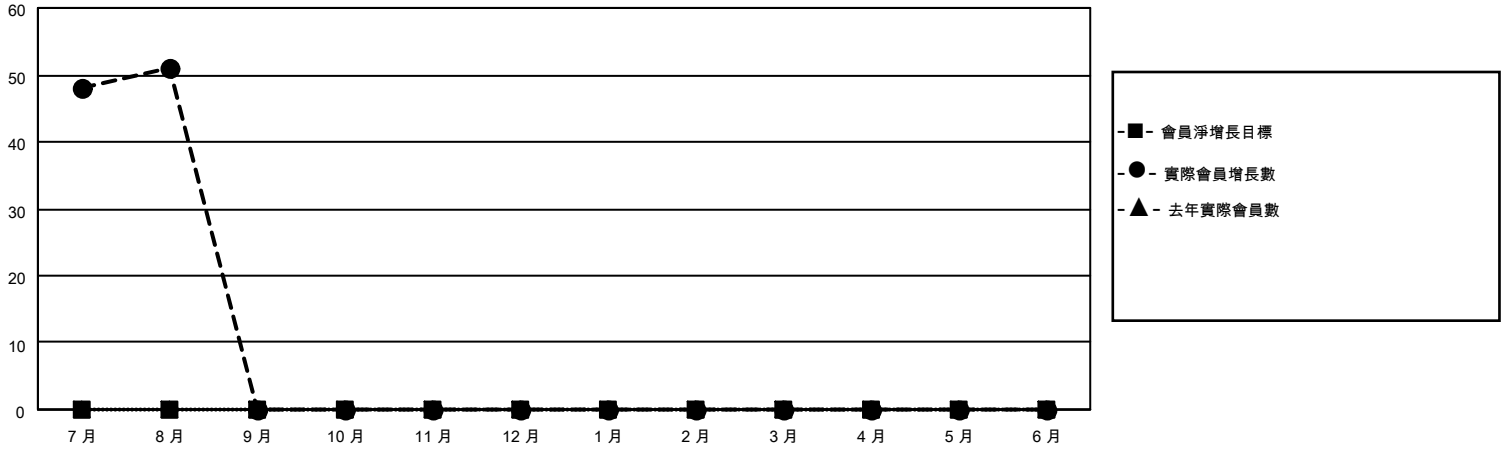

MONTHLY MEMBERSHIP PROGRESS REPORT

地點 REP OF CHINA

District 300A 1

Results as of: 8/31/2023

分會			
成果 2023-2024			
季	新分會目標	新會	會員流失的分會
7月/8月/9月	0	0	0
10月/11月/12月	0	0	0
1月/2月/3月	0	0	0
4月/5月/6月	0	0	0

位會員@每位須繳			
成果 2023-2024			
季	會員淨增長目標	實際會員增長數	實際退會會員 (包括轉會)
7月/8月/9月	0	148	76
10月/11月/12月	0	0	0
1月/2月/3月	0	0	0
4月/5月/6月	0	0	0

目標與實際新會累積

目標和實際會員累積

已取消的分會: 0	41 CLUBS OF 82 增添1位或以上的 新會員	<p style="text-align: center;"><u>性別分佈</u></p> <table style="width: 100%; border: none;"> <tr><td>男</td><td style="text-align: right;">1,172 (55.08%)</td></tr> <tr><td>女</td><td style="text-align: right;">956 (44.92%)</td></tr> <tr><td>NON BINARY</td><td style="text-align: right;">0 (0.00%)</td></tr> <tr><td>PREFER NOT TO ANSWER</td><td style="text-align: right;">0 (0.00%)</td></tr> </table>	男	1,172 (55.08%)	女	956 (44.92%)	NON BINARY	0 (0.00%)	PREFER NOT TO ANSWER	0 (0.00%)				
男	1,172 (55.08%)													
女	956 (44.92%)													
NON BINARY	0 (0.00%)													
PREFER NOT TO ANSWER	0 (0.00%)													
<p><u>放棄的會員</u></p> <table style="width: 100%; border: none;"> <tr><td>過世</td><td style="text-align: right;">1</td></tr> <tr><td>分會已取消</td><td style="text-align: right;">0</td></tr> <tr><td>其他</td><td style="text-align: right;">75</td></tr> <tr><td>總計</td><td style="text-align: right;">76</td></tr> </table>	過世	1	分會已取消	0	其他	75	總計	76	點擊這裡取得累計會員數據	<table style="width: 100%; border: none;"> <tr><td>總計家庭單位會員數</td><td style="text-align: right;">348</td></tr> <tr><td>支付減半會費的家庭會員</td><td style="text-align: right;">184</td></tr> </table>	總計家庭單位會員數	348	支付減半會費的家庭會員	184
過世	1													
分會已取消	0													
其他	75													
總計	76													
總計家庭單位會員數	348													
支付減半會費的家庭會員	184													