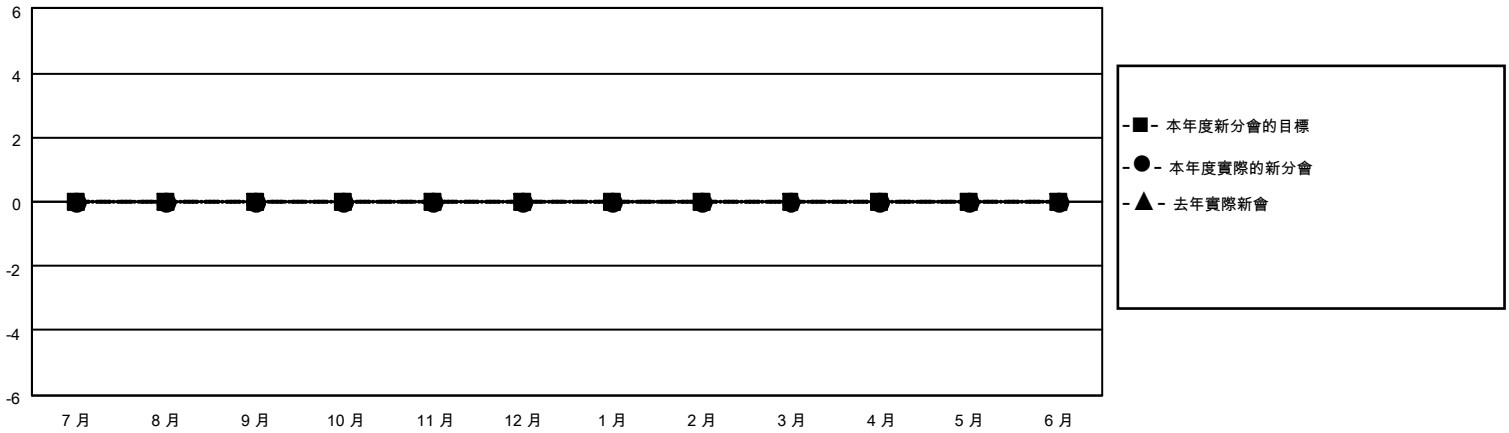

MONTHLY MEMBERSHIP PROGRESS REPORT

地點 REP OF CHINA

District 300A 1

Results as of: 8/31/2023

分會			
成果 2023-2024			
季	新分會目標	新會	會員流失的分會
7月/8月/9月	0	0	0
10月/11月/12月	0	0	0
1月/2月/3月	0	0	0
4月/5月/6月	0	0	0

位會員@每位須繳			
成果 2023-2024			
季	會員淨增長目標	實際會員增長數	實際退會會員 (包括轉會)
7月/8月/9月	0	148	76
10月/11月/12月	0	0	0
1月/2月/3月	0	0	0
4月/5月/6月	0	0	0

目標與實際新會累積

目標和實際會員累積

已取消的分會: 0	41 CLUBS OF 82 增添1位或以上的 新會員	<p style="text-align: center;"><u>性別分佈</u></p> <table style="width: 100%; border: none;"> <tr><td>男</td><td style="text-align: right;">1,172 (55.08%)</td></tr> <tr><td>女</td><td style="text-align: right;">956 (44.92%)</td></tr> <tr><td>NON BINARY</td><td style="text-align: right;">0 (0.00%)</td></tr> <tr><td>PREFER NOT TO ANSWER</td><td style="text-align: right;">0 (0.00%)</td></tr> </table>	男	1,172 (55.08%)	女	956 (44.92%)	NON BINARY	0 (0.00%)	PREFER NOT TO ANSWER	0 (0.00%)				
男	1,172 (55.08%)													
女	956 (44.92%)													
NON BINARY	0 (0.00%)													
PREFER NOT TO ANSWER	0 (0.00%)													
<p><u>放棄的會員</u></p> <table style="width: 100%; border: none;"> <tr><td>過世</td><td style="text-align: right;">1</td></tr> <tr><td>分會已取消</td><td style="text-align: right;">0</td></tr> <tr><td>其他</td><td style="text-align: right;">75</td></tr> <tr><td>總計</td><td style="text-align: right;">76</td></tr> </table>	過世	1	分會已取消	0	其他	75	總計	76	點擊這裡取得累計會員數據	<table style="width: 100%; border: none;"> <tr><td>總計家庭單位會員數</td><td style="text-align: right;">348</td></tr> <tr><td>支付減半會費的家庭會員</td><td style="text-align: right;">184</td></tr> </table>	總計家庭單位會員數	348	支付減半會費的家庭會員	184
過世	1													
分會已取消	0													
其他	75													
總計	76													
總計家庭單位會員數	348													
支付減半會費的家庭會員	184													